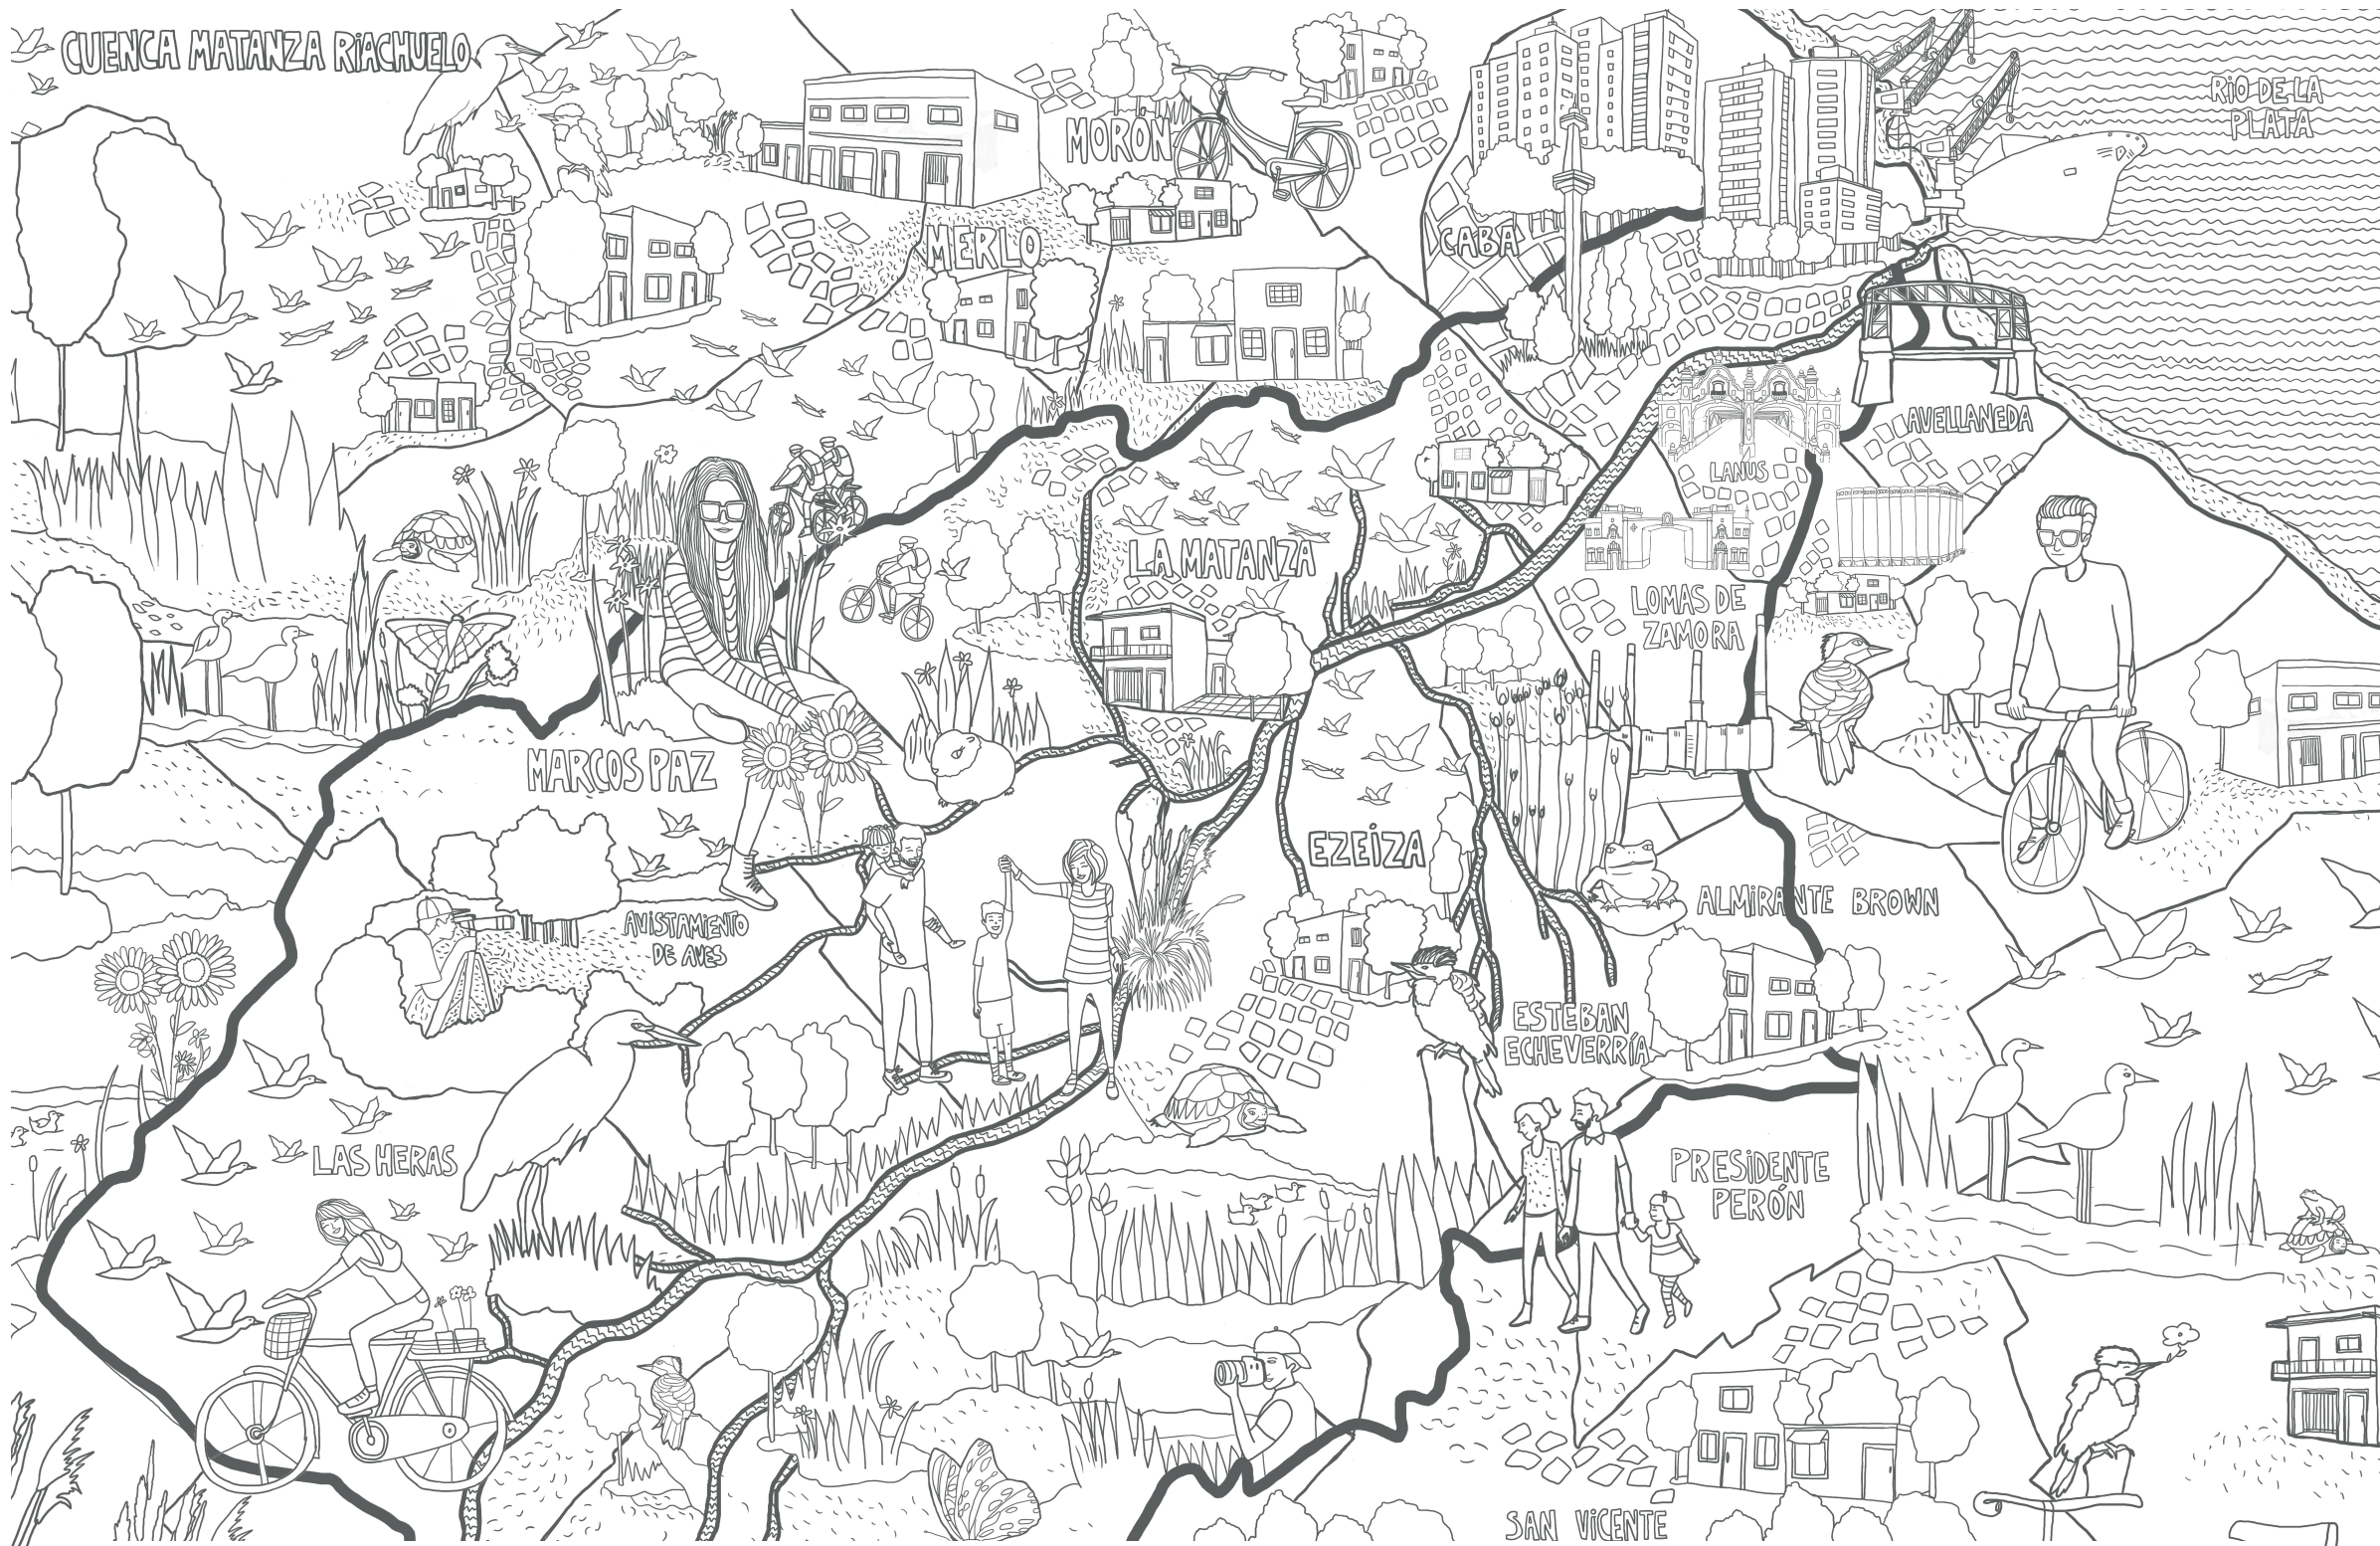

RÍO DE LA PLATA

CUENCA MATANZA RIACHUELO

MORÓN

MERLO

CABA

LA MATANZA

MARCOS PAZ

AVISTAMIENTO DE AVES

LAS HERAS

EZEIZA

ALMIRANTE BROWN

ESTEBAN ECHEVERRÍA

PRESIDENTE PERÓN

SAN VICENTE

LAVELLANEDA

LOMAS DE ZAMORA

LANÚS

RIO DE LA PLATA

MORÓN

MERLO

CABA

LA MATANZA

LANUS

AVELLANEDA

MARCOS PAZ

AVISTAMIENTO DE AVES

EZEIZA

ALMIRANTE BROWN

ESTEBAN ECHEVERRÍA

PRESIDENTE PERÓN

LAS HERAS

SAN VICENTE